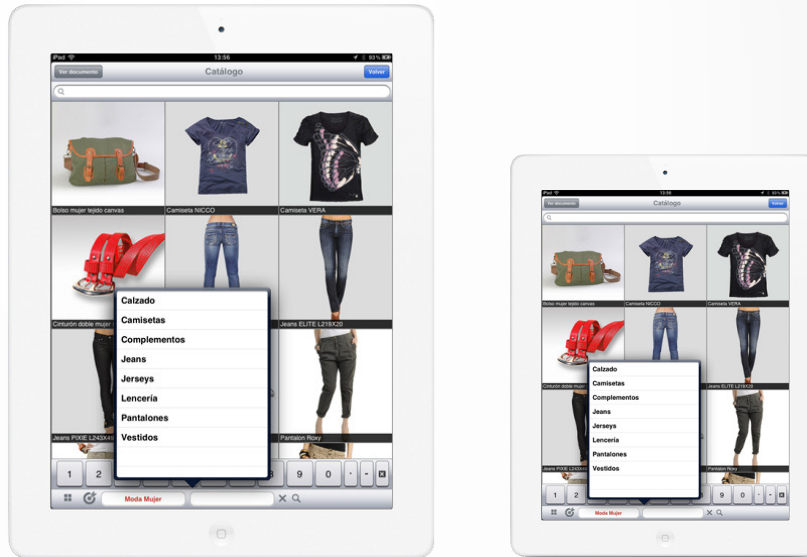

techni-web

POS-itive Solutions

Autoventa

Autoventa TW es un programa de autoventa que le permitirá recoger los pedidos de manera ágil y sencilla.

Realice sus observaciones, busque rápidamente los últimos documentos para realizar modificaciones.

Tendrá la oportunidad de gestionar múltiples tarifas de precios, crear sus propios grupos de descuento.

Es **ágil e intuitivo** con listas desplegadas e iconos.

Disfrute de un sistema fácil de utilizar: seleccione las familias/artículos por código o descripción. Propuestas de comanda automáticas a partir de consumos históricos.

Organice a los clientes por rutas, por código o por nombre. Consulte datos de cliente (observaciones, direcciones, teléfonos...)

Control de acceso, restricción para usuario y contraseña.

Obtendrá una impresión rápida y nítida con las impresoras, listados de liquidación...